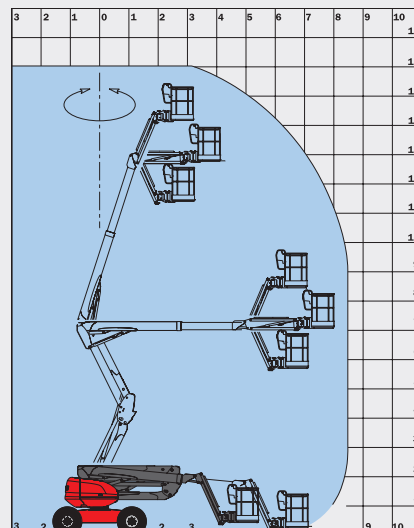

160 ATJ

FICHE TECHNIQUE

160 ATJ

	160 ATJ
 Hauteur de travail	16.01 m
Hauteur de plate-forme	14.01 m
Hauteur d'articulation	7.38 m
Déport	8.30 m
 Débattement du pendulaire	+70°/-70°
Rotation du panier	+90°/-90°
Rotation tourelle	350°
 Capacité	230 kg
Nombre de personnes (int./ext.)	2/2
Panier (largeur x longueur)	1.80 x 0.80 m
 1. Largeur hors tout	2.30 m
2. Longueur hors tout	6.53 m
3. Hauteur hors tout	2.37 m
4. Longueur hors tout repliée (stockage)	4,44 m
5. Hauteur hors tout repliée (stockage)	2.61 m
6. Rayon de braquage intérieur	1.39 m
7. Rayon de braquage extérieur	3.71 m
8. Rayon de braquage panier	5.94 m
9. Garde au sol	35.5 cm
10. Empattement	2.20 m
 Vitesse de translation	6 km/h
Vitesse de travail	0.80 km/h
 Pente franchissable	40 %
Dévers admissible	5° - 9°
 Pneumatiques	16.5"
Roues motrices	4
Roues directrices	4
 Poids (peut varier en fonction des options et standards du pays)	6160 kg
 Moteur	KUBOTA V1505-E3B
Puissance	35.1 cv
Bruit à l'environnement (LWA)	101 dB

Équipements standards

Commandes proportionnelles
4 mouvements simultanés
4 roues motrices
4 roues directrices
Roues en position crabe
Pneus plein solidair
Blocage de différentiel
Pont avant à glissement limité
Boîtier d'aide au diagnostic
Horamètre
Jauge à carburant proportionnelle avec témoin de niveau bas
Boîte à outils
Capot de protection pupitre avec possibilité de verrouillage
Klaxon
Gyrophare
Alarme sonore et témoin lumineux en dévers et surcharge
Déverrouillage dévers
Anneaux d'élingage
Pompe électrique de secours
Prédisposition 230 V
Pédale homme mort