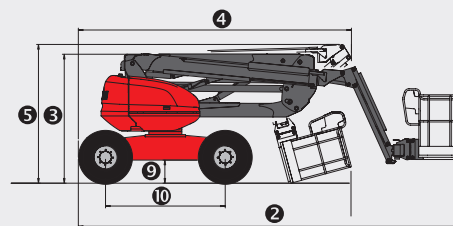

160 ATJ

FICHE TECHNIQUE

160 ATJ

	160 ATJ
 Hauteur de travail	16.01 m
Hauteur de plate-forme	14.01 m
Hauteur d'articulation	7.38 m
Déport	8.30 m
 Débattement du pendulaire	+70°/-70°
Rotation du panier	+90°/-90°
Rotation tourelle	350°
 Capacité	230 kg
Nombre de personnes (int./ext.)	2/2
Panier (largeur x longueur)	1.80 x 0.80 m
 1. Largeur hors tout	2.30 m
2. Longueur hors tout	6.53 m
3. Hauteur hors tout	2.37 m
4. Longueur hors tout repliée (stockage)	4,44 m
5. Hauteur hors tout repliée (stockage)	2.61 m
6. Rayon de braquage intérieur	1.39 m
7. Rayon de braquage extérieur	3.71 m
8. Rayon de braquage panier	5.94 m
9. Garde au sol	35.5 cm
10. Empattement	2.20 m
 Vitesse de translation	6 km/h
Vitesse de travail	0.80 km/h
 Pente franchissable	40 %
Dévers admissible	5° - 9°
 Pneumatiques	16.5"
Roues motrices	4
Roues directrices	4
 Poids (peut varier en fonction des options et standards du pays)	6160 kg
 Moteur	KUBOTA V1505-E3B
Puissance	35.1 cv
Bruit à l'environnement (LWA)	101 dB

Équipements standards

Commandes proportionnelles
4 mouvements simultanés
4 roues motrices
4 roues directrices
Roues en position crabe
Pneus plein solidair
Blocage de différentiel
Pont avant à glissement limité
Boîtier d'aide au diagnostic
Horamètre
Jauge à carburant proportionnelle avec témoin de niveau bas
Boîte à outils
Capot de protection pupitre avec possibilité de verrouillage
Klaxon
Gyrophare
Alarme sonore et témoin lumineux en dévers et surcharge
Déverrouillage dévers
Anneaux d'élingage
Pompe électrique de secours
Prédisposition 230 V
Pédale homme mort