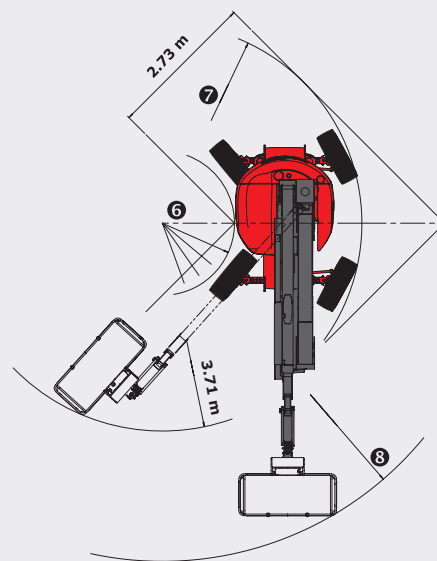

160 ATJ

FICHE TECHNIQUE

160 ATJ

	160 ATJ
 Hauteur de travail	16.01 m
Hauteur de plate-forme	14.01 m
Hauteur d'articulation	7.38 m
Déport	8.30 m
 Débattement du pendulaire	+70°/-70°
Rotation du panier	+90°/-90°
Rotation tourelle	350°
 Capacité	230 kg
Nombre de personnes (int./ext.)	2/2
Panier (largeur x longueur)	1.80 x 0.80 m
 1. Largeur hors tout	2.30 m
2. Longueur hors tout	6.53 m
3. Hauteur hors tout	2.37 m
4. Longueur hors tout repliée (stockage)	4,44 m
5. Hauteur hors tout repliée (stockage)	2.61 m
6. Rayon de braquage intérieur	1.39 m
7. Rayon de braquage extérieur	3.71 m
8. Rayon de braquage panier	5.94 m
9. Garde au sol	35.5 cm
10. Empattement	2.20 m
 Vitesse de translation	6 km/h
Vitesse de travail	0.80 km/h
 Pente franchissable	40 %
Dévers admissible	5° - 9°
 Pneumatiques	16.5"
Roues motrices	4
Roues directrices	4
 Poids (peut varier en fonction des options et standards du pays)	6160 kg
 Moteur	KUBOTA V1505-E3B
Puissance	35.1 cv
Bruit à l'environnement (LWA)	101 dB

Équipements standards

Commandes proportionnelles
4 mouvements simultanés
4 roues motrices
4 roues directrices
Roues en position crabe
Pneus plein solidair
Blocage de différentiel
Pont avant à glissement limité
Boîtier d'aide au diagnostic
Horamètre
Jauge à carburant proportionnelle avec témoin de niveau bas
Boîte à outils
Capot de protection pupitre avec possibilité de verrouillage
Klaxon
Gyrophare
Alarme sonore et témoin lumineux en dévers et surcharge
Déverrouillage dévers
Anneaux d'élingage
Pompe électrique de secours
Prédisposition 230 V
Pédale homme mort

Équipements optionnels

2 roues directrices
Essieu oscillant
Rotation continue
Génératrice embarquée (3.50 kVA)
Prise 230 V avec disjoncteur différentiel
Prédisposition eau
Phare de travail
Peinture spéciale
Huile biodégradable
Bip sur tous mouvements
Bip sur translation
Épurateur catalytique
Kit raffinerie
Anti-démarrage codé
Roues 18"
Rapport de vérification initiale avant mise en service
Harnais de sécurité
Batteries forte capacité